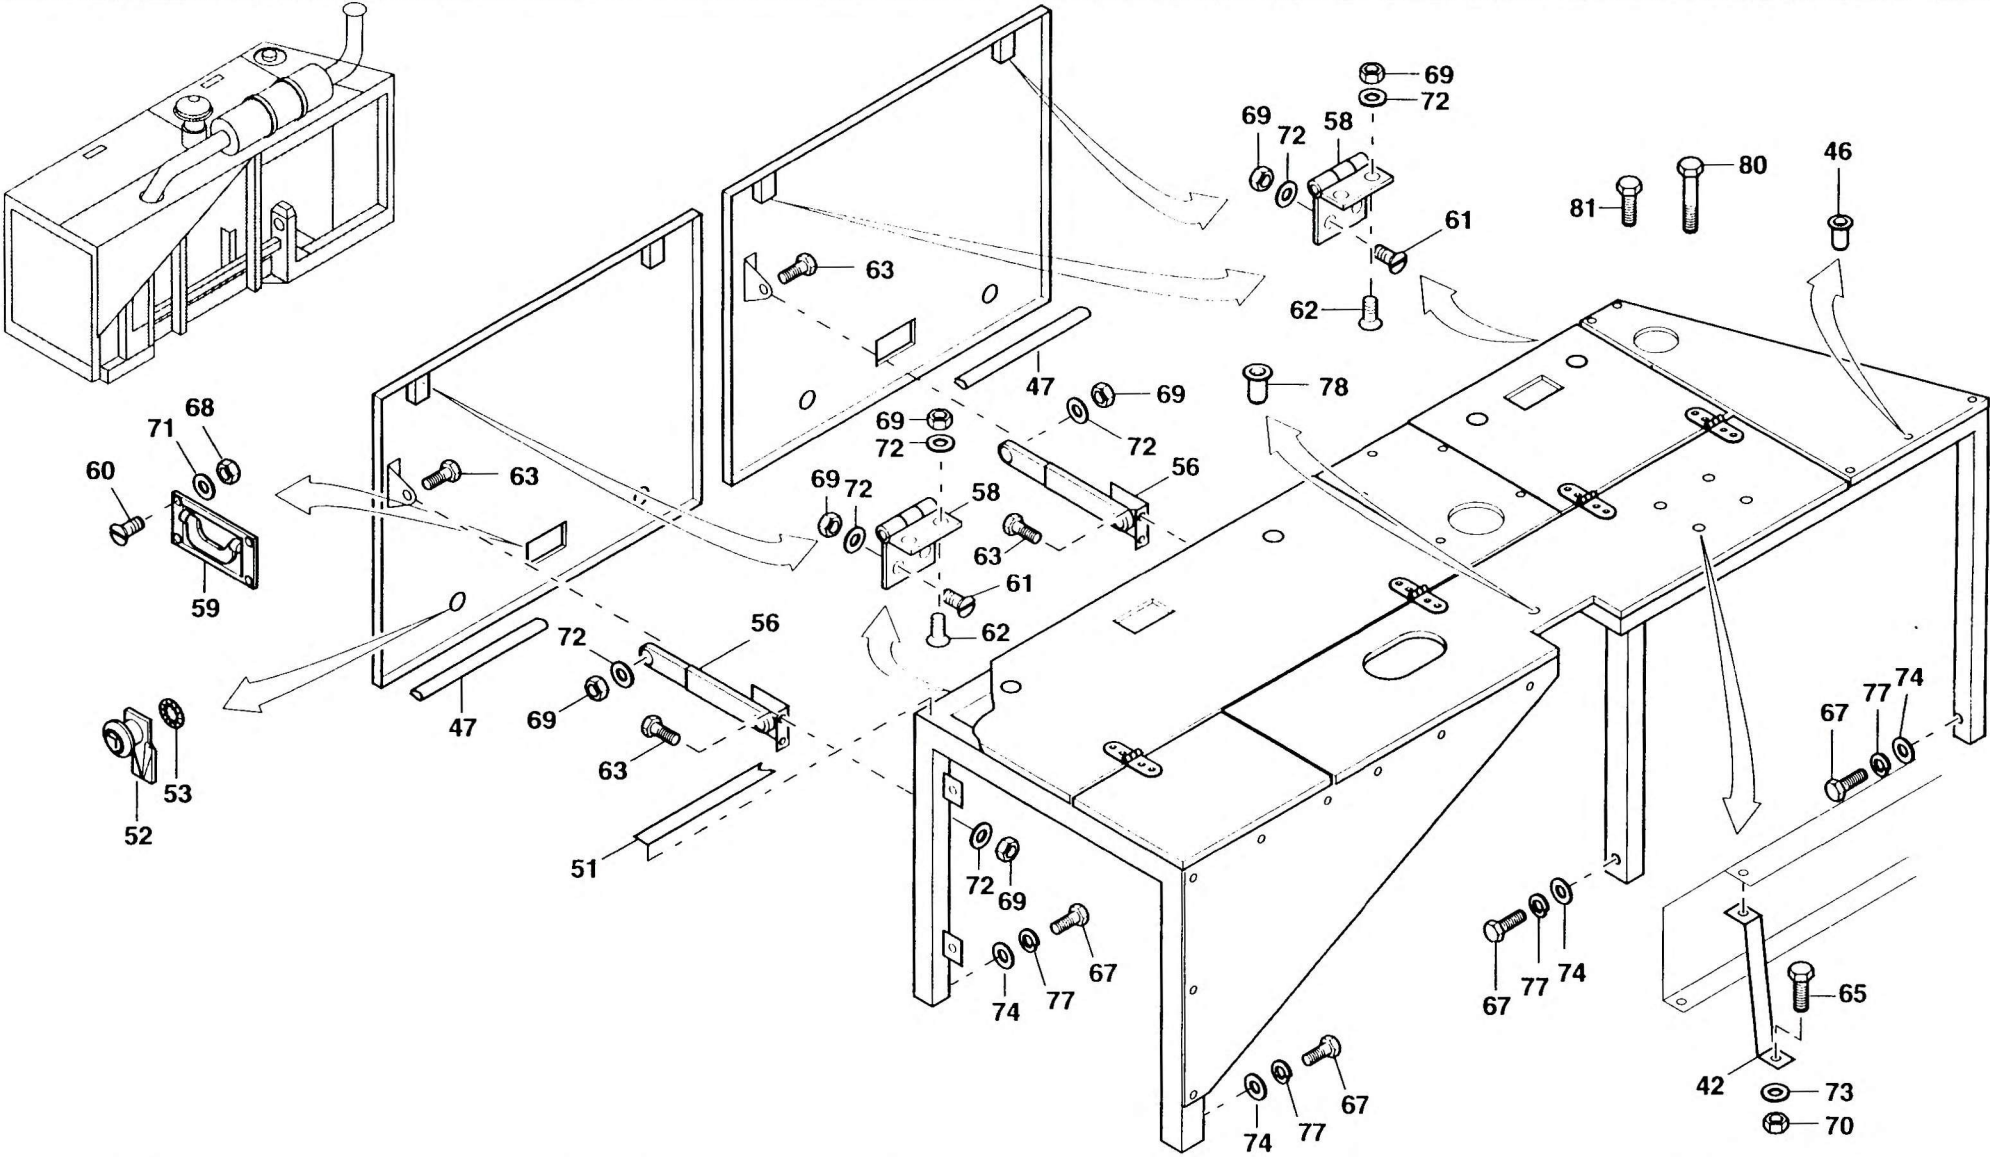

ABDECKHAUBE ANTRIEBSEINHEIT  
COVER HOOD FOR DRIVE UNIT

BILDTADEL  
PICTORIAL DISPLAY

06.96

2083809-ETL I

1/2

GMK 5160  
BE 660  
G 626

ABDECKHAUBE ANTRIEBSEINHEIT  
COVER HOOD FOR DRIVE UNIT

BILDTAFEL  
PICTORIAL DISPLAY

06.96

2083809-ETL I

2/2

GMK 5160  
BE 660  
G 626